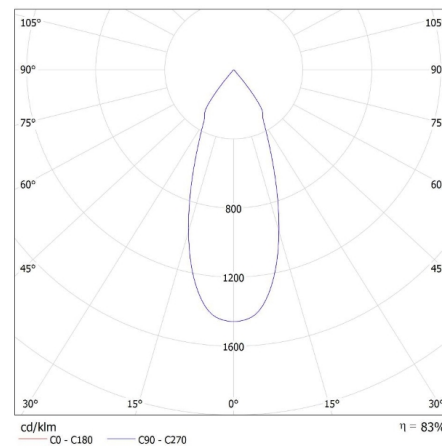

KANLUX S.A. (kat 22843) HIMA LED 33W-NW-W / LDC (Polar)