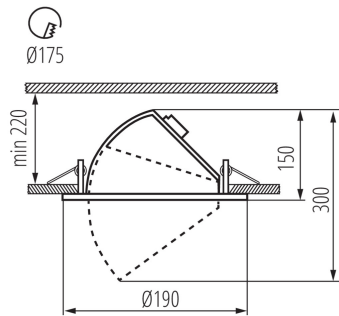

Corp de iluminat tip downlight