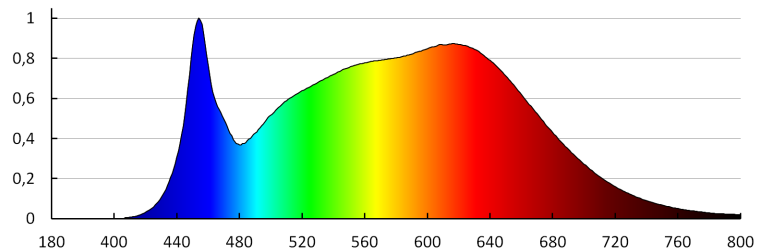

INFORMAȚII SUPLIMENTARE:

- 5 ani Garanție în conformitate cu prevederile declarației de garanție, disponibile pe site