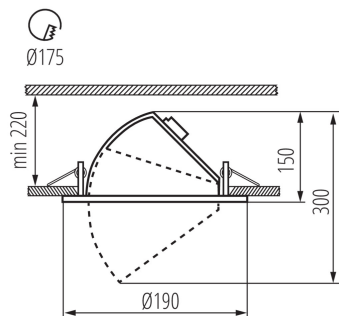

22844 HIMA LED 33W-NW-B

Corp de iluminat tip downlight