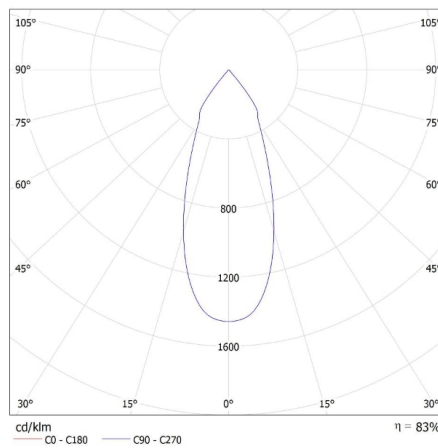

KANLUX S.A. (kat 22844) HIMA LED 33W-NW-B / LDC (Polar)