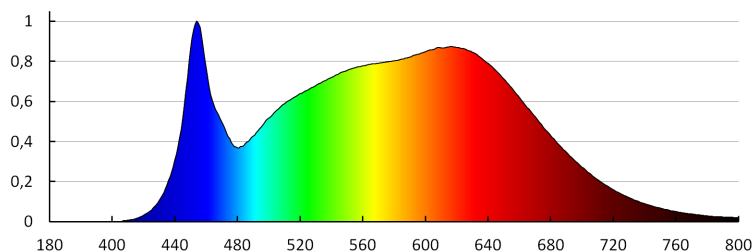

INFORMAȚII SUPLIMENTARE:

- 5 ani Garanție în conformitate cu prevederile declarației de garanție, disponibile pe site

KANLUX S.A. (kat 22844) HIMA LED 33W-NW-B / LDC (Polar)