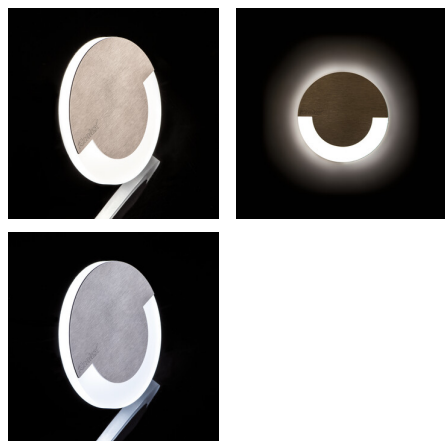

Corp de iluminat LED de scara

5905339231000

SOLA LED

Kanlux SOLA este un design modern, combinat cu un efect atractiv de iluminare. Este o idee minunată de a ilumina scările și coridoarele sau de a accentua designul interior al încăperilor. Construcția unică al corpului de iluminat asigură o emisie uniformă de lumină. Versiunea AC este echipată cu o sursă de alimentare de 230V care se potrivește în cutie.

### DATE GENERALE:

**Pentru încastrare în perete:** da

**Culoare:** oțel inoxidabil

**Loc de montare:** pentru încastrare în perete

**Loc de aplicare:** în interior

**Distanță minimă de la obiectul iluminat:** 0,1m