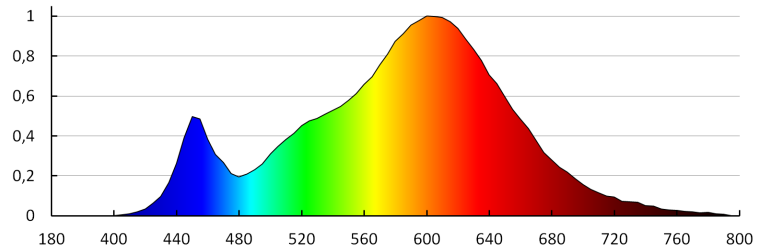

DATE LOGISTICE:

Unitate de măsură: bucată

Cu sunt ambalate: 100

Număr de bucăți în ambalajul intermediar : 1

Număr de bucăți în ambalajul comun : 100

Număr de bucăți în strat pe palet : 600

Greutate unitară netă [g]: 66

Greutate [g]: 86.9

Lungimea ambalajului unitar [cm]: 11

Lățimea ambalajului unitar [cm]: 2.5

Înălțimea ambalajului unitar [cm]: 16.5

Greutatea cutiei de carton [kg]: 8.69

Lățimea cutiei de carton [cm]: 23.5

Înălțimea cutiei de carton [cm]: 34.5

Lungimea cutiei de carton [cm]: 63

Volumul cutiei de carton [m³]: 0.051077