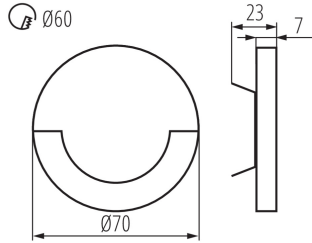

Corp de iluminat LED de scara