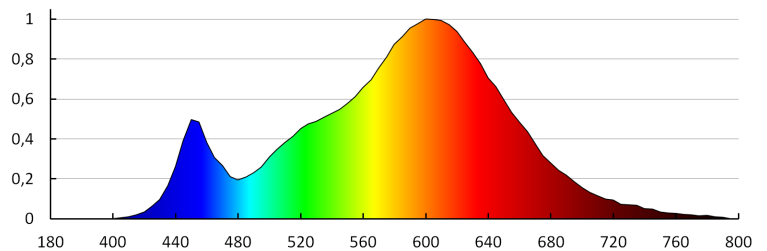

DATE LOGISTICE:

Unitate de măsură: bucată

Cu sunt ambalate: 100

Număr de bucăți în ambalajul intermediar : 1

Număr de bucăți în ambalajul comun : 100

Greutate unitară netă [g]: 84

Greutate [g]: 104.9

Lungimea ambalajului unitar [cm]: 11

Lățimea ambalajului unitar [cm]: 2.5

Înălțimea ambalajului unitar [cm]: 16.5

Greutatea cutiei de carton [kg]: 10.49

Lățimea cutiei de carton [cm]: 23.5

Înălțimea cutiei de carton [cm]: 34.5

Lungimea cutiei de carton [cm]: 63

Volumul cutiei de carton [m³]: 0.051077