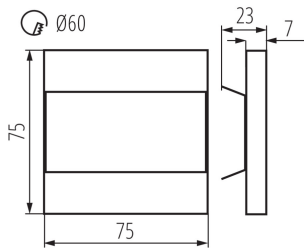

23102 TERRA LED WW

Corp de iluminat LED de scara