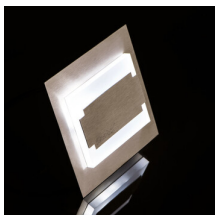

23102 TERRA LED WW

Corp de iluminat LED de scara

5905339231024

Kanlux TERRA este un design modern, combinat cu un efect atractiv de iluminare. Este o idee minunată de a ilumina scările și coridoarele sau de a accentua designul interior al camerelor. Construcția unică al corpului de iluminat asigură o emisie uniformă de lumină. Versiunea AC este echipată cu o sursă de alimentare de 230V care se potrivește în cutie, iar versiunea PIR cu un senzor de mișcare. Senzorul detectează mișcarea / activează iluminarea, indiferent de intensitatea luminii ambientale.

DATE GENERALE:

Pentru încadrare în perete : da

Culoare: oțel inoxidabil

Loc de montare: pentru încadrare în perete

Loc de aplicare: în interior

Distanță minimă de la obiectul iluminat : 0,1m

Posibilitate de conlucrare cu reostatul: nu