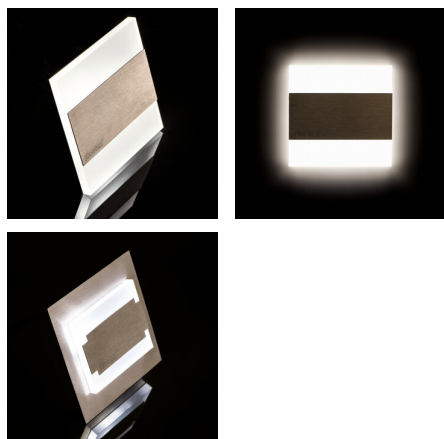

## 23104 TERRA LED CW

Corp de iluminat LED de scara

5905339231048

Kanlux TERRA este un design modern, combinat cu un efect atractiv de iluminare. Este o idee minunată de a ilumina scările și coridoarele sau de a accentua designul interior al camerelor. Construcția unică al corpului de iluminat asigură o emisie uniformă de lumină. Versiunea AC este echipată cu o sursă de alimentare de 230V care se potrivește în cutie, iar versiunea PIR cu un senzor de mișcare. Senzorul detectează mișcarea / activează iluminarea, indiferent de intensitatea luminii ambientale.

### DATE GENERALE:

**Pentru încadrare în perete :** da

**Culoare:** oțel inoxidabil

**Loc de montare:** pentru încadrare în perete

**Loc de aplicare:** în interior

**Distanță minimă de la obiectul iluminat :** 0,1m