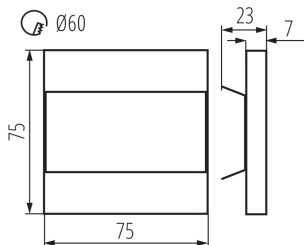

23104 TERRA LED CW

Corp de iluminat LED de scara