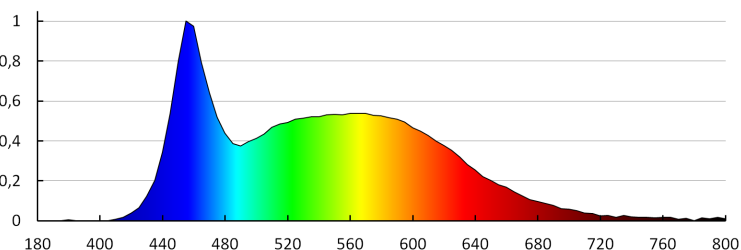

DATE LOGISTICE:

Unitate de măsură: bucată

Cu sunt ambalate: 100

Număr de bucăți în ambalajul intermediar : 1

Număr de bucăți în ambalajul comun : 100

Greutate unitară netă [g]: 84

Greutate [g]: 104.9

Lungimea ambalajului unitar [cm]: 11

Lățimea ambalajului unitar [cm]: 2.5

Înălțimea ambalajului unitar [cm]: 16.5

Greutatea cutiei de carton [kg]: 10.49

Lățimea cutiei de carton [cm]: 23.5

Înălțimea cutiei de carton [cm]: 34.5

Lungimea cutiei de carton [cm]: 63

Volumul cutiei de carton [m³]: 0.051077