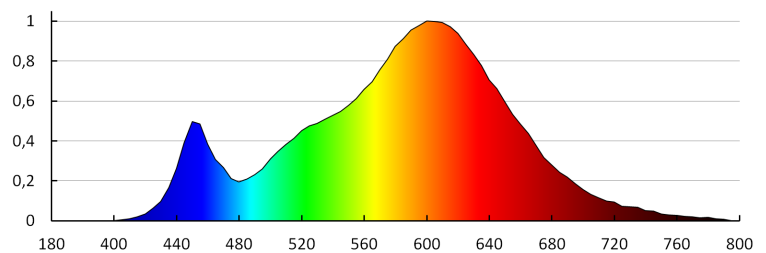

Corp de iluminat LED de scara

Grad IP: 20

DATE LOGISTICE:

Unitate de măsură: bucată

Cu sunt ambalate: 100

Număr de bucăți în ambalajul intermediar : 1

Număr de bucăți în ambalajul comun : 100

Greutate unitară netă [g]: 92

Greutate [g]: 112.9

Lungimea ambalajului unitar [cm]: 11

Lățimea ambalajului unitar [cm]: 2.5

Înălțimea ambalajului unitar [cm]: 16.5

Greutatea cutiei de carton [kg]: 11.29

Lățimea cutiei de carton [cm]: 23.5

Înălțimea cutiei de carton [cm]: 34.5

Lungimea cutiei de carton [cm]: 63

Volumul cutiei de carton [m³]: 0.051077