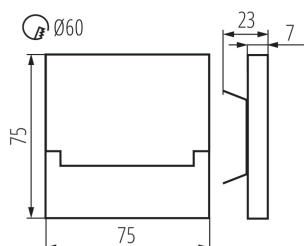

23108 SABIK LED WW

Corp de iluminat LED de scara

5905339231086

Kanlux SABIK este un design modern, combinat cu un efect atractiv de iluminare. Este o idee minunată de a ilumina scările și coridoarele sau de a accentua designul interior al camerelor. Construcția unică al corpului de iluminat asigură o emisie uniformă de lumină. Versiunea AC este echipată cu o sursă de alimentare de 230V care se potrivește în cutie, iar versiunea PIR cu un senzor de mișcare. Senzorul detectează mișcarea / activează iluminarea, indiferent de intensitatea luminii ambientale.

DATE GENERALE:

Pentru încadrare în perete : da

Culoare: oțel inoxidabil

Loc de montare: pentru încadrare în perete

Loc de aplicare: în interior

Distanță minimă de la obiectul iluminat : 0,1m

Posibilitate de conlucrare cu reostatul: nu

Lungime [mm]: 75

Lățime [mm]: 23

Înălțime [mm]: 75

Diametrul necesar al cutiei de montare [Ømm] : 60

Dimensiuni orificiu de montare [mm] : 60

Sursă de lumină cu LED integrată : da

DATE TEHNICE:

Tensiune nominală [V]: 12 DC

Putere maximă [W]: 0.8

Clasă de protecție împotriva șocurilor electrice : III

Tip de diodă: LED SMD

Flux luminos [lm] : 13

Culoarea luminii: alb cald

Temperatura de culoare corelată [K] : 3000

Consecvența culorii în elipse McAdam : ≤6

Indicele de redare a culorilor : 80

Durabilitate [h]: 50000

Număr de cicluri pornit/oprit : ≥20000

Eficiența luminoasă a lămpii [lm/W] : 16

Interval de temperatură ambientă la care produsul poate fi expus [°C]: 5÷25

Materialul carcasei: oțel inoxidabil șlefuit, material din plastic

Tip de conexiune: capetele libere ale cablurilor

Lungimea cablului [m] : 0.18

Durată de încălzire a lămpii [s] : ≤1

Timp de aprindere a lămpii [s] : ≤0,5