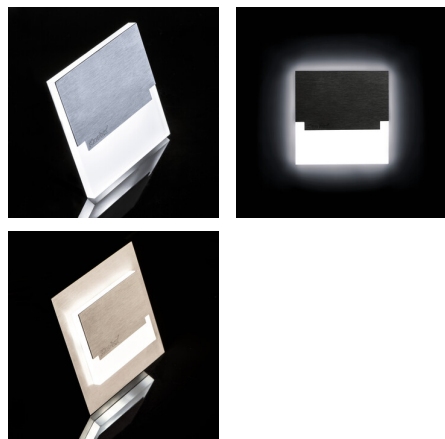

23108 SABIK LED WW

Corp de iluminat LED de scara

5905339231086

Kanlux SABIK este un design modern, combinat cu un efect atractiv de iluminare. Este o idee minunată de a ilumina scările și coridoarele sau de a accentua designul interior al camerelor. Construcția unică al corpului de iluminat asigură o emisie uniformă de lumină. Versiunea AC este echipată cu o sursă de alimentare de 230V care se potrivește în cutie, iar versiunea PIR cu un senzor de mișcare. Senzorul detectează mișcarea / activează iluminarea, indiferent de intensitatea luminii ambientale.

DATE GENERALE:

Pentru încadrare în perete : da

Culoare: oțel inoxidabil

Loc de montare: pentru încadrare în perete

Loc de aplicare: în interior

Distanță minimă de la obiectul iluminat : 0,1m

Posibilitate de conlucrare cu reostatul: nu

Putere maximă [W]: 0.8

Clasă de protecție împotriva șocurilor electrice : III

Tip de diodă: LED SMD

Flux luminos [lm] : 13

Culoarea luminii: alb cald

Temperatura de culoare corelată [K] : 3000

Consecvența culorii în elipse McAdam : ≤6