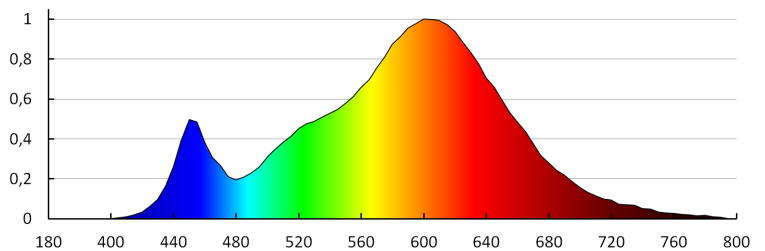

DATE LOGISTICE:

Unitate de măsură: bucată

Cu sunt ambalate: 100

Număr de bucăți în ambalajul intermediar : 1

Număr de bucăți în ambalajul comun : 100

Greutate unitară netă [g]: 56

Greutate [g]: 76.9

Lungimea ambalajului unitar [cm]: 11

Lățimea ambalajului unitar [cm]: 2.5

Înălțimea ambalajului unitar [cm]: 16.5

Greutatea cutiei de carton [kg]: 7.69

Lățimea cutiei de carton [cm]: 23.5

Înălțimea cutiei de carton [cm]: 34.5

Lungimea cutiei de carton [cm]: 63

Volumul cutiei de carton [m³]: 0.051077