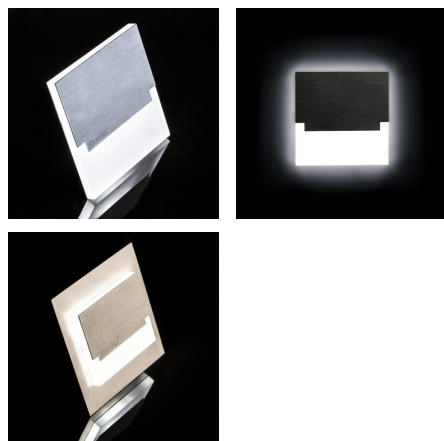

## 23109 SABIK MINI LED WW

Corp de iluminat LED de scara

5905339231093

SABIK LED; SABIK LED AC

Kanlux SABIK este un design modern, combinat cu un efect atractiv de iluminare. Este o idee minunată de a ilumina scările și coridoarele sau de a accentua designul interior al camerelor. Construcția unică al corpului de iluminat asigură o emisie uniformă de lumină. Versiunea AC este echipată cu o sursă de alimentare de 230V care se potrivește în cutie, iar versiunea PIR cu un senzor de mișcare. Senzorul detectează mișcarea / activează iluminarea, indiferent de intensitatea luminii ambientale.

### DATE GENERALE:

**Pentru încadrare în perete :** da

**Culoare:** oțel inoxidabil

**Loc de montare:** pentru încadrare în perete

**Loc de aplicare:** în interior

**Distanță minimă de la obiectul iluminat :** 0,1m