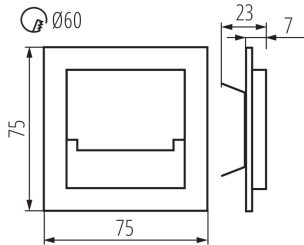

23109 SABIK MINI LED WW

Corp de iluminat LED de scara