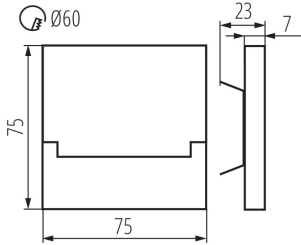

23110 SABIK LED CW

Corp de iluminat LED de scara