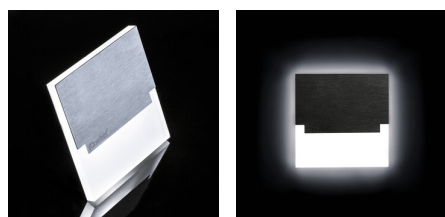

23110 SABIK LED CW

Corp de iluminat LED de scara

5905339231109

SABIK LED

Kanlux SABIK este un design modern, combinat cu un efect atractiv de iluminare. Este o idee minunată de a ilumina scările și coridoarele sau de a accentua designul interior al camerelor. Construcția unică al corpului de iluminat asigură o emisie uniformă de lumină. Versiunea AC este echipată cu o sursă de alimentare de 230V care se potrivește în cutie, iar versiunea PIR cu un senzor de mișcare. Senzorul detectează mișcarea / activează iluminarea, indiferent de intensitatea luminii ambientale.

DATE GENERALE:

Pentru încadrare în perete : da

Culoare: oțel inoxidabil

Loc de montare: pentru încadrare în perete

Loc de aplicare: în interior

Distanță minimă de la obiectul iluminat : 0,1m

Posibilitate de conlucrare cu reostatul: nu

Lungime [mm]: 75

Lățime [mm]: 23

Înălțime [mm]: 75

Diametrul necesar al cutiei de montare [Ømm] : 60

Dimensiuni orificiu de montare [mm] : 60

Sursă de lumină cu LED integrată : da

DATE TEHNICE:

Tensiune nominală [V]: 12 DC

Putere maximă [W]: 0.8

Clasă de protecție împotriva șocurilor electrice : III

Tip de diodă: LED SMD

Flux luminos [lm] : 15

Culoarea luminii: alb racoros

Temperatura de culoare corelată [K] : 6500

Consecvența culorii în elipse McAdam : ≤6