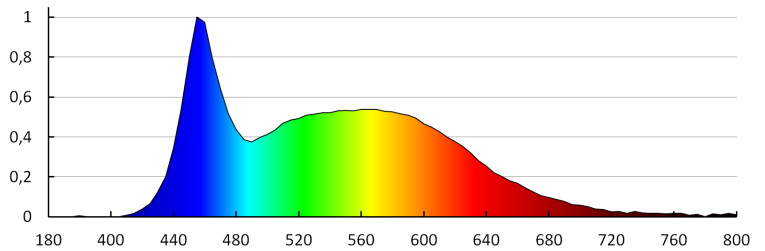

DATE LOGISTICE:

Unitate de măsură: bucată

Cu sunt ambalate: 100

Număr de bucăți în ambalajul intermediar : 1

Număr de bucăți în ambalajul comun : 100

Greutate unitară netă [g]: 92

Greutate [g]: 112.9

Lungimea ambalajului unitar [cm]: 11

Lățimea ambalajului unitar [cm]: 2.5

Înălțimea ambalajului unitar [cm]: 16.5

Greutatea cutiei de carton [kg]: 11.29

Lățimea cutiei de carton [cm]: 23.5

Înălțimea cutiei de carton [cm]: 34.5

Lungimea cutiei de carton [cm]: 63

Volumul cutiei de carton [m³]: 0.051077