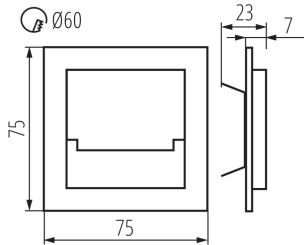

23111 SABIK MINI LED CW

Corp de iluminat LED de scara