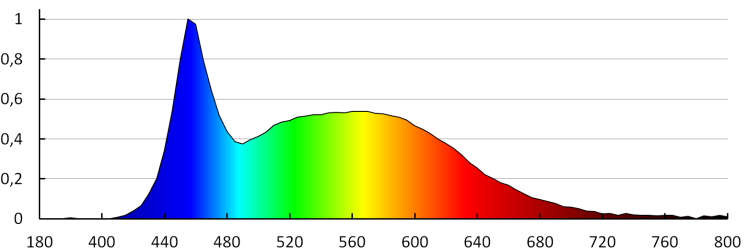

DATE LOGISTICE:

Unitate de măsură: bucată

Cu sunt ambalate: 100

Număr de bucăți în ambalajul intermediar : 1

Număr de bucăți în ambalajul comun : 100

Greutate unitară netă [g]: 56

Greutate [g]: 76.9

Lungimea ambalajului unitar [cm]: 11

Lățimea ambalajului unitar [cm]: 2.5

Înălțimea ambalajului unitar [cm]: 16.5

Greutatea cutiei de carton [kg]: 7.69

Lățimea cutiei de carton [cm]: 23.5

Înălțimea cutiei de carton [cm]: 34.5

Lungimea cutiei de carton [cm]: 63

Volumul cutiei de carton [m³]: 0.051077