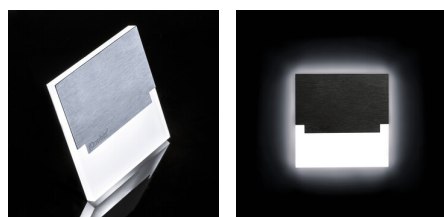

23111 SABIK MINI LED CW

Corp de iluminat LED de scara

5905339231116

SABIK MINI LED

Kanlux SABIK este un design modern, combinat cu un efect atractiv de iluminare. Este o idee minunată de a ilumina scările și coridoarele sau de a accentua designul interior al camerelor. Construcția unică al corpului de iluminat asigură o emisie uniformă de lumină. Versiunea AC este echipată cu o sursă de alimentare de 230V care se potrivește în cutie, iar versiunea PIR cu un senzor de mișcare. Senzorul detectează mișcarea / activează iluminarea, indiferent de intensitatea luminii ambientale.

DATE GENERALE:

Pentru încadrare în perete : da

Culoare: oțel inoxidabil

Loc de montare: pentru încadrare în perete

Loc de aplicare: în interior

Distanță minimă de la obiectul iluminat : 0,1m

Posibilitate de conlucrare cu reostatul: nu

Lungime [mm]: 75

Lățime [mm]: 23

Înălțime [mm]: 75

Diametrul necesar al cutiei de montare [Ømm] : 60

Dimensiuni orificiu de montare [mm] : 60

Sursă de lumină cu LED integrată : da

DATE TEHNICE:

Tensiune nominală [V]: 12 DC

Putere maximă [W]: 0.8

Clasă de protecție împotriva șocurilor electrice : III

Tip de diodă: LED SMD

Flux luminos [lm] : 15

Culoarea luminii: alb racoros

Temperatura de culoare corelată [K] : 6500

Consecvența culorii în elipse McAdam : ≤6