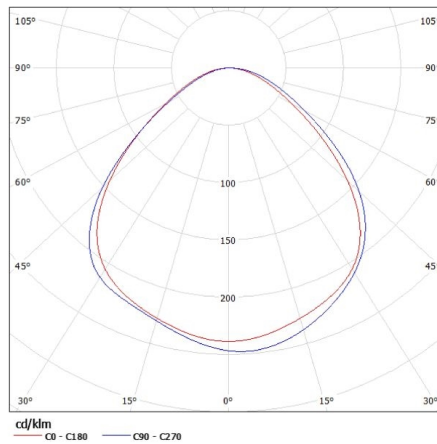

Lungimea ambalajului unitar [cm]: 32
Lățimea ambalajului unitar [cm]: 32
Înălțimea ambalajului unitar [cm]: 9
Greutatea cutiei de carton [kg]: 1.32
Lățimea cutiei de carton [cm]: 32
Înălțimea cutiei de carton [cm]: 9
Lungimea cutiei de carton [cm]: 32
Volumul cutiei de carton [m³]: 0.009216

KANLUX S.A. (kat 23123) JASMIN 270-W / Krzywa rozsyłu światła (biegunowo)