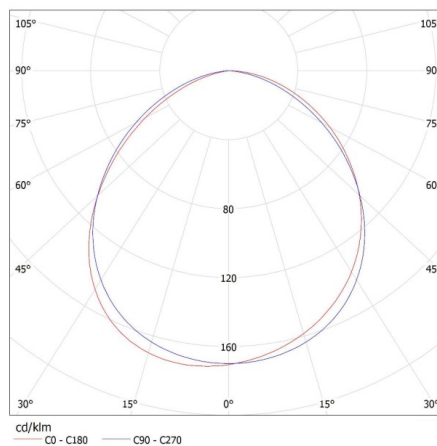

KANLUX S.A. (kat 23123) JASMIN 270-W + XLED / LDC (Polar)

KANLUX S.A. (kat 23123) JASMIN 270-W + IQ-LED / LDC (Polar)