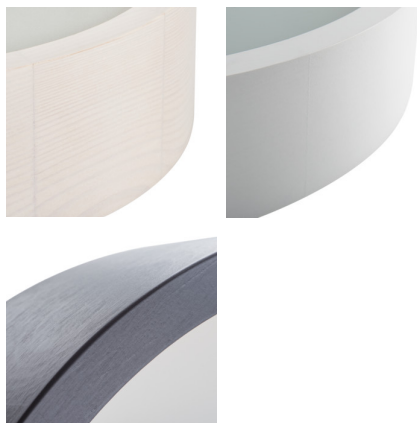

Plafonieră

5905339231239

Originale și totuși elegantele corpuri de iluminat rotunde Kanlux JASMIN se caracterizează printr-un design modern și atractiv. Carcasa plafoanelor este din lemn și sticlă gravată (satinată), care asigură o distribuție uniformă a luminii. Combinația clasică de lemn și sticlă face din ele o soluție de iluminare foarte universală.

DATE GENERALE:

Culoare: stejar Sonoma

Loc de montare: pentru montare pe perete, pentru montare pe tavan

Loc de aplicare: în interior

Distanță minimă de la obiectul iluminat: 0,5m

Posibilitate de montare pe suprafețe normal inflamabile: nu

Materialul carcasei: lemn

Tip de conexiune: bloc de conectare

Intervalul secțiunilor transversale ale cablurilor aplicate [mm²]: 1÷1,5

Grad IP: 20

DATE LOGISTICE:

Cu sunt ambalate: 1

Număr de bucăți în ambalajul intermediar: 1