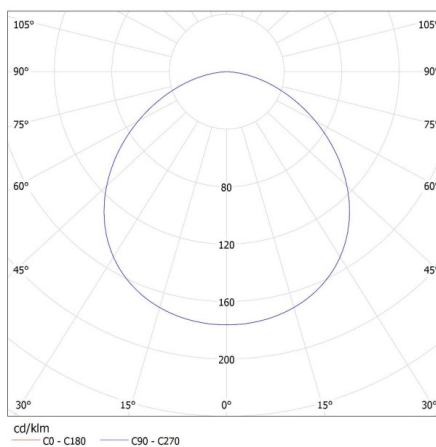

Lungimea ambalajului unitar [cm]: 40
Lățimea ambalajului unitar [cm]: 40
Înălțimea ambalajului unitar [cm]: 10.5
Greutatea cutiei de carton [kg]: 2.27
Lățimea cutiei de carton [cm]: 40
Înălțimea cutiei de carton [cm]: 10.5
Lungimea cutiei de carton [cm]: 40
Volumul cutiei de carton [m³]: 0.0168

KANLUX S.A. (kat 23124) JASMIN 370-W + IQ-LED / LDC (Polar)