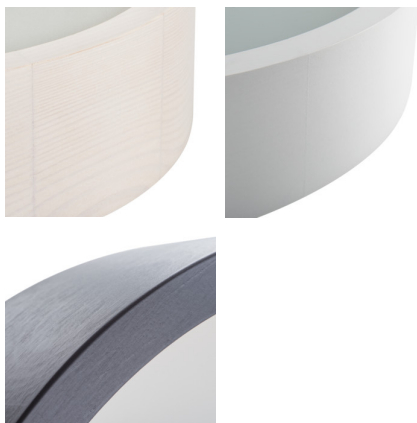

Plafonieră

5905339231246

Originale și totuși elegantele corpuri de iluminat rotunde Kanlux JASMIN se caracterizează printr-un design modern și atractiv. Carcasa plafoanelor este din lemn și sticlă gravată (satinată), care asigură o distribuție uniformă a luminii. Combinația clasică de lemn și sticlă face din ele o soluție de iluminare foarte universală.

DATE GENERALE:

Culoare: stejar Sonoma

Loc de montare: pentru montare pe perete, pentru montare pe tavan

Loc de aplicare: în interior

Distanță minimă de la obiectul iluminat: 0,5m

Posibilitate de montare pe suprafețe normal inflamabile: nu