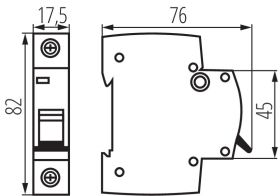

23140 KMB6-B16/1

Înterupător de suprasarcină, 1P

5905339231406

DATE GENERALE:

Culoare: alb

Loc de montare: na szynę TH35

Norma: PN-EN 60898-1

Lungime [mm]: 76

Lățime [mm]: 17.5

Înălțime [mm]: 82

DATE TEHNICE:

Tensiune nominală [V]: 230/400 AC

Curent nominal [A]: 16

Frecvență nominală [Hz]: 50

Interval de temperatură ambiantă la care produsul poate fi expus [°C]: 5÷40

Număr de poli: 1

DATE LOGISTICE:

Unitate de măsură: bucată

Cu sunt ambalate: 12

Număr de bucăți în ambalajul intermediar: 12

Număr de bucăți în ambalajul comun: 120

Greutate unitară netă [g]: 94

Greutate [g]: 104

Lungimea ambalajului unitar [cm]: 2

Lățimea ambalajului unitar [cm]: 7.5

Înălțimea ambalajului unitar [cm]: 8.5

Greutatea cutiei de carton [kg]: 12.48

Lățimea cutiei de carton [cm]: 25

Înălțimea cutiei de carton [cm]: 19.5