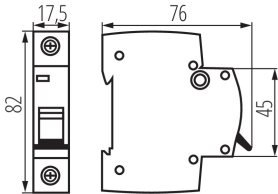

23144 KMB6-B6/1

Înterupător de suprasarcină, 1P

5905339231444

DATE GENERALE:

Culoare: alb

Loc de montare: na szynę TH35

Norma: PN-EN 60898-1

Lungime [mm]: 76

Lățime [mm]: 17.5

Înălțime [mm]: 82

DATE TEHNICE:

Tensiune nominală [V]: 230/400 AC

Curent nominal [A]: 6

Frecvență nominală [Hz]: 50

Interval de temperatură ambiantă la care produsul poate fi expus [°C]: 5÷40

Număr de poli: 1

DATE LOGISTICE:

Unitate de măsură: bucată

Cu sunt ambalate: 12

Număr de bucăți în ambalajul intermediar: 12

Număr de bucăți în ambalajul comun: 120

Greutate unitară netă [g]: 94

Greutate [g]: 104

Lungimea ambalajului unitar [cm]: 2

Lățimea ambalajului unitar [cm]: 7.5

Înălțimea ambalajului unitar [cm]: 8.5

Greutatea cutiei de carton [kg]: 12.48

Lățimea cutiei de carton [cm]: 25

Înălțimea cutiei de carton [cm]: 19.5