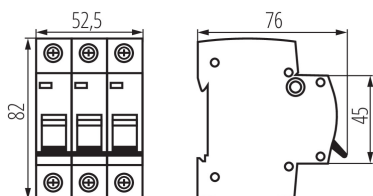

23148 KMB6-C25/3

Înterupător de suprasarcină, 3P

5905339231482

DATE GENERALE:

Culoare: alb

Loc de montare: na szynę TH35

Norma: PN-EN 60898-1

Lungime [mm]: 76

Lățime [mm]: 52.5

Înălțime [mm]: 82

DATE TEHNICE:

Tensiune nominală [V]: 230/400 AC

Curent nominal [A]: 25

Frecvență nominală [Hz]: 50

Interval de temperatură ambiantă la care produsul poate fi expus [°C]: 5÷40

Intervalul secțiunilor transversale ale cablurilor aplicate [mm²]: 1÷25

Caracteristici de declanșare: C

Clasă de restricții de energie: 3

Număr de module: 3

Curent nominal de scurtcircuit [A]: 6000

Grad IP: 20

Număr de poli: 3

DATE LOGISTICE:

Unitate de măsură: bucată

Cu sunt ambalate: 4

Număr de bucăți în ambalajul intermediar: 4

Număr de bucăți în ambalajul comun: 40

Greutate unitară netă [g]: 300

Greutate [g]: 330