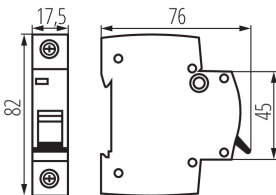

23151 KMB6-C25/1

Înterupător de suprasarcină, 1P

5905339231512

DATE GENERALE:

Culoare: alb

Loc de montare: pe șină TH35

Norm: PN-EN 60898-1

Lungime [mm]: 76

Lățime [mm]: 17.5

Înălțime [mm]: 82

DATE TEHNICE:

Tensiune nominală [V]: 230/400 AC

Curent nominal [A]: 25

Frecvență nominală [Hz]: 50

Interval de temperatură ambiantă la care produsul poate fi expus [°C]: 5÷40

Număr de poli: 1

DATE LOGISTICE:

Cu sunt ambalate: 12

Număr de bucăți în ambalajul intermediar: 12

Număr de bucăți în ambalajul comun: 120

Greutate unitară netă [g]: 94

Greutate [g]: 104

Lungimea ambalajului unitar [cm]: 2

Lățimea ambalajului unitar [cm]: 7.5

Înălțimea ambalajului unitar [cm]: 8.5

Greutatea cutiei de carton [kg]: 12.48

Lățimea cutiei de carton [cm]: 25

Înălțimea cutiei de carton [cm]: 19.5

Lungimea cutiei de carton [cm]: 45