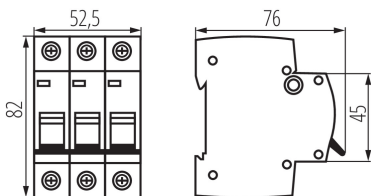

23154 KMB6-C16/3

Înterupător de suprasarcină, 3P

5905339231543

DATE GENERALE:

Culoare: alb

Loc de montare: na szynę TH35

Norma: PN-EN 60898-1

Lungime [mm]: 76

Lățime [mm]: 52.5

Înălțime [mm]: 82

DATE TEHNICE:

Tensiune nominală [V]: 230/400 AC

Curent nominal [A]: 16

Frecvență nominală [Hz]: 50

Interval de temperatură ambiantă la care produsul poate fi expus [°C]: 5÷40

Intervalul secțiunilor transversale ale cablurilor aplicate [mm²]: 1÷25

Caracteristici de declanșare: C

Clasă de restricții de energie: 3

Număr de module: 3

Curent nominal de scurtcircuit [A]: 6000

Grad IP: 20

Număr de poli: 3

DATE LOGISTICE:

Unitate de măsură: bucată

Cu sunt ambalate: 4

Număr de bucăți în ambalajul intermediar: 4

Număr de bucăți în ambalajul comun: 40

Greutate unitară netă [g]: 300

Greutate [g]: 330