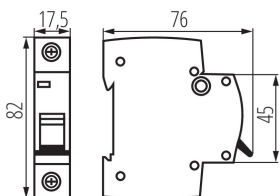

### DATE GENERALE:

**Culoare:** alb

**Loc de montare:** pe șină TH35

**Norm:** PN-EN 60898-1

**Lungime [mm]:** 76

**Lățime [mm]:** 17.5

**Înălțime [mm]:** 82

### DATE LOGISTICE:

**Cu sunt ambalate:** 12

**Număr de bucăți în ambalajul intermediar:** 12

**Număr de bucăți în ambalajul comun:** 120

**Greutate unitară netă [g]:** 94

**Greutate [g]:** 104

**Lungimea ambalajului unitar [cm]:** 2

**Lățimea ambalajului unitar [cm]:** 7.5

**Înălțimea ambalajului unitar [cm]:** 8.5

**Greutatea cutiei de carton [kg]:** 12.48

**Lățimea cutiei de carton [cm]:** 25

**Înălțimea cutiei de carton [cm]:** 19.5

**Lungimea cutiei de carton [cm]:** 45

**Volumul cutiei de carton [m<sup>3</sup>]:** 0.021938