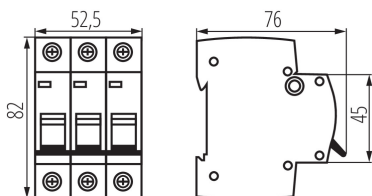

23159 KMB6-B32/3

Înterupător de suprasarcină, 3P

5905339231598

DATE GENERALE:

Culoare: alb

Loc de montare: pe șină TH35

Norm: PN-EN 60898-1

DATE TEHNICE:

Număr de bucăți în ambalajul intermediar: 4

Număr de bucăți în ambalajul comun: 40

Greutate unitară netă [g]: 300

Greutate [g]: 330

Lungimea ambalajului unitar [cm]: 5.5

Lățimea ambalajului unitar [cm]: 7.5

Înălțimea ambalajului unitar [cm]: 8.5

Greutatea cutiei de carton [kg]: 13.2

Lățimea cutiei de carton [cm]: 25

Înălțimea cutiei de carton [cm]: 19.5

Lungimea cutiei de carton [cm]: 45

Volumul cutiei de carton [m³]: 0.021938