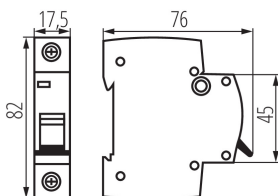

23160 KMB6-C32/1

Înterupător de suprasarcină, 1P

5905339231604

DATE GENERALE:

Culoare: alb

Loc de montare: pe șină TH35

Norm: PN-EN 60898-1

Lungime [mm]: 76

Lățime [mm]: 17.5

Înălțime [mm]: 82

DATE TEHNICE:

Tensiune nominală [V]: 230/400 AC

Curent nominal [A]: 32

Frecvență nominală [Hz]: 50

Interval de temperatură ambiantă la care produsul poate fi expus [°C]: 5÷40

Număr de poli: 1

DATE LOGISTICE:

Cu sunt ambalate: 12

Număr de bucăți în ambalajul intermediar: 12

Număr de bucăți în ambalajul comun: 120

Greutate unitară netă [g]: 94

Greutate [g]: 104

Lungimea ambalajului unitar [cm]: 2

Lățimea ambalajului unitar [cm]: 7.5

Înălțimea ambalajului unitar [cm]: 8.5

Greutatea cutiei de carton [kg]: 12.48

Lățimea cutiei de carton [cm]: 25

Înălțimea cutiei de carton [cm]: 19.5

Lungimea cutiei de carton [cm]: 45