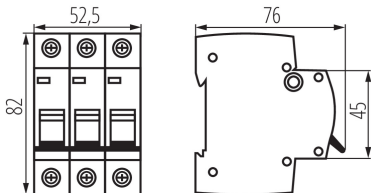

23165 KMB6-C40/3

Înterupător de suprasarcină, 3P

5905339231659

DATE GENERALE:

Culoare: alb

Loc de montare: na szynę TH35

Norma: PN-EN 60898-1

Lungime [mm]: 76

Lățime [mm]: 52.5

Înălțime [mm]: 82

DATE TEHNICE:

Tensiune nominală [V]: 230/400 AC

Curent nominal [A]: 40

Frecvență nominală [Hz]: 50

Interval de temperatură ambiantă la care produsul poate fi expus [°C]: 5÷40

Număr de poli: 3

DATE LOGISTICE:

Unitate de măsură: bucată

Cu sunt ambalate: 4

Număr de bucăți în ambalajul intermediar: 4

Număr de bucăți în ambalajul comun: 40

Greutate unitară netă [g]: 94

Greutate [g]: 312

Greutate brută la bucată [g]: 288

Lungimea ambalajului unitar [cm]: 5.5

Lățimea ambalajului unitar [cm]: 7.5

Înălțimea ambalajului unitar [cm]: 8.5

Greutatea cutiei de carton [kg]: 12.48

Lățimea cutiei de carton [cm]: 25