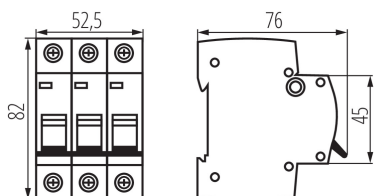

23167 KMB6-C6/3

Înterupător de suprasarcină, 3P

5905339231673

DATE GENERALE:

Culoare: alb

Loc de montare: na szynę TH35

Norma: PN-EN 60898-1

Lungime [mm]: 76

Lățime [mm]: 52.5

Înălțime [mm]: 82

DATE TEHNICE:

Tensiune nominală [V]: 230/400 AC

Curent nominal [A]: 6

Frecvență nominală [Hz]: 50

Interval de temperatură ambiantă la care produsul poate fi expus [°C]: 5÷40

Intervalul secțiunilor transversale ale cablurilor aplicate [mm²]: 1÷25

Caracteristici de declanșare: C

Clasă de restricții de energie: 3

Număr de module: 3

Curent nominal de scurtcircuit [A]: 6000

Grad IP: 20

Număr de poli: 3

DATE LOGISTICE:

Unitate de măsură: bucată

Cu sunt ambalate: 4

Număr de bucăți în ambalajul intermediar: 4

Număr de bucăți în ambalajul comun: 40

Greutate unitară netă [g]: 300

Greutate [g]: 330