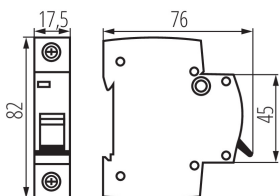

23173 KMB6-C40/1

Înterupător de suprasarcină, 1P

5905339231734

DATE GENERALE:

Culoare: alb

Loc de montare: pe șină TH35

Norm: PN-EN 60898-1

Lungime [mm]: 76

Lățime [mm]: 17.5

Înălțime [mm]: 82

DATE TEHNICE:

Tensiune nominală [V]: 230/400 AC

Curent nominal [A]: 40

Frecvență nominală [Hz]: 50

Interval de temperatură ambiantă la care produsul poate fi expus [°C]: 5÷40

Număr de poli: 1

DATE LOGISTICE:

Cu sunt ambalate: 12

Număr de bucăți în ambalajul intermediar: 12

Număr de bucăți în ambalajul comun: 120

Greutate unitară netă [g]: 94

Greutate [g]: 104

Lungimea ambalajului unitar [cm]: 2

Lățimea ambalajului unitar [cm]: 7.5

Înălțimea ambalajului unitar [cm]: 8.5

Greutatea cutiei de carton [kg]: 12.48

Lățimea cutiei de carton [cm]: 25

Înălțimea cutiei de carton [cm]: 19.5

Lungimea cutiei de carton [cm]: 45