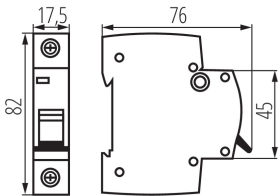

23174 KMB6-B40/1

Înterupător de suprasarcină, 1P

5905339231741

DATE GENERALE:

Culoare: alb

Loc de montare: na szynę TH35

Norma: PN-EN 60898-1

Lungime [mm]: 76

Lățime [mm]: 17.5

Înălțime [mm]: 82

DATE TEHNICE:

Tensiune nominală [V]: 230/400 AC

Curent nominal [A]: 40

Frecvență nominală [Hz]: 50

Interval de temperatură ambiantă la care produsul poate fi expus [°C]: 5÷40

Număr de poli: 1

DATE LOGISTICE:

Unitate de măsură: bucată

Cu sunt ambalate: 12

Număr de bucăți în ambalajul intermediar: 12

Număr de bucăți în ambalajul comun: 120

Greutate unitară netă [g]: 94

Greutate [g]: 104

Lungimea ambalajului unitar [cm]: 2

Lățimea ambalajului unitar [cm]: 7.5

Înălțimea ambalajului unitar [cm]: 8.5

Greutatea cutiei de carton [kg]: 12.48

Lățimea cutiei de carton [cm]: 25

Înălțimea cutiei de carton [cm]: 19.5