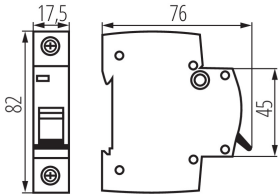

23179 KMB6-B4/1

Înterupător de suprasarcină, 1P

5905339231796

DATE GENERALE:

Loc de montare: na szynę TH35

Norma: PN-EN 60898-1

Lungime [mm]: 76

Lățime [mm]: 17.5

Înălțime [mm]: 82

DATE TEHNICE:

Tensiune nominală [V]: 230/400 AC

Curent nominal [A]: 4

Frecvență nominală [Hz]: 50

Interval de temperatură ambiantă la care produsul poate fi expus [°C]: 5÷40

Intervalul secțiunilor transversale ale cablurilor aplicate [mm²]: 1÷25

Cu sunt ambalate: 12

Număr de bucăți în ambalajul intermediar: 12

Număr de bucăți în ambalajul comun: 120

Greutate unitară netă [g]: 98

Greutate [g]: 105.83

Lungimea ambalajului unitar [cm]: 2

Lățimea ambalajului unitar [cm]: 7.5

Înălțimea ambalajului unitar [cm]: 8.5

Greutatea cutiei de carton [kg]: 12.6996

Lățimea cutiei de carton [cm]: 25

Înălțimea cutiei de carton [cm]: 19.5

Lungimea cutiei de carton [cm]: 45

Volumul cutiei de carton [m³]: 0.021938