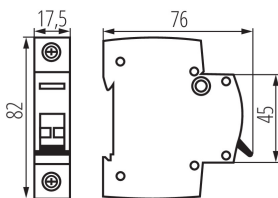

23230 KMI-1/25A

Comutator de izolare, modular

5905339232304

DATE GENERALE:

Categorie de utilizare: AC-22A

Culoare: alb

Loc de aplicare: în interior

Norm: PN-EN 60947-3

Lungime [mm]: 76

Lățime [mm]: 17.5

Înălțime [mm]: 82

DATE TEHNICE:

Tensiune nominală [V]: 230/400 AC

Curent nominal [A]: 25

Frecvență nominală [Hz]: 50

Interval de temperatură ambiantă la care produsul poate fi expus [°C]: -25÷45

Intervalul secțiunilor transversale ale cablurilor aplicate [mm²]: 1÷50

Număr de module: 1

Grad IP: 20

DATE LOGISTICE:

Cu sunt ambalate: 12

Număr de bucăți în ambalajul intermediar: 12

Număr de bucăți în ambalajul comun: 120

Greutate unitară netă [g]: 76

Greutate [g]: 86

Lungimea ambalajului unitar [cm]: 2

Lățimea ambalajului unitar [cm]: 7.5

Înălțimea ambalajului unitar [cm]: 8.5

Greutatea cutiei de carton [kg]: 10.32

Lățimea cutiei de carton [cm]: 25

Înălțimea cutiei de carton [cm]: 19.5

Lungimea cutiei de carton [cm]: 45

Volumul cutiei de carton [m³]: 0.021938