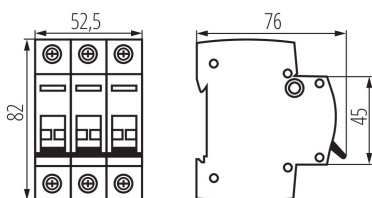

### DATE GENERALE:

**Categorie de utilizare:** AC-22A

**Culoare:** alb

**Loc de aplicare:** în interior

**Norm:** PN-EN 60947-3

**Lungime [mm]:** 76

**Lățime [mm]:** 52.5

**Înălțime [mm]:** 82

### DATE LOGISTICE:

**Cu sunt ambalate:** 4

**Număr de bucăți în ambalajul intermediar:** 4

**Număr de bucăți în ambalajul comun:** 40

**Greutate unitară netă [g]:** 250

**Greutate [g]:** 280

**Lungimea ambalajului unitar [cm]:** 5.5

**Lățimea ambalajului unitar [cm]:** 7.5

**Înălțimea ambalajului unitar [cm]:** 8.5

**Greutatea cutiei de carton [kg]:** 11.2

**Lățimea cutiei de carton [cm]:** 25

**Înălțimea cutiei de carton [cm]:** 19.5

**Lungimea cutiei de carton [cm]:** 45

**Volumul cutiei de carton [m<sup>3</sup>]:** 0.021938