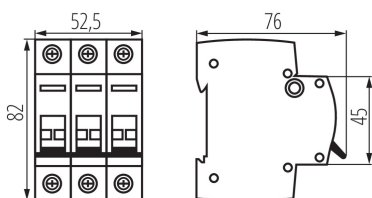

23233 KMI-3/63A

Comutator de izolare, modular

5905339232335

DATE GENERALE:

Categorie de utilizare: AC-22A

Culoare: alb

Loc de aplicare: în interior

Norm: PN-EN 60947-3

Lungime [mm]: 76

Lățime [mm]: 52.5

Înălțime [mm]: 82

DATE TEHNICE:

Tensiune nominală [V]: 230/400 AC

Curent nominal [A]: 63

Frecvență nominală [Hz]: 50

Interval de temperatură ambiantă la care produsul poate fi expus [°C]: -25÷45

Intervalul secțiunilor transversale ale cablurilor aplicate [mm²]: 1÷50

Număr de module: 3

Grad IP: 20

DATE LOGISTICE:

Cu sunt ambalate: 4

Număr de bucăți în ambalajul intermediar: 4

Număr de bucăți în ambalajul comun: 40

Greutate unitară netă [g]: 250

Greutate [g]: 280

Lungimea ambalajului unitar [cm]: 5.5

Lățimea ambalajului unitar [cm]: 7.5

Înălțimea ambalajului unitar [cm]: 8.5

Greutatea cutiei de carton [kg]: 11.2

Lățimea cutiei de carton [cm]: 25

Înălțimea cutiei de carton [cm]: 19.5

Lungimea cutiei de carton [cm]: 45

Volumul cutiei de carton [m³]: 0.021938