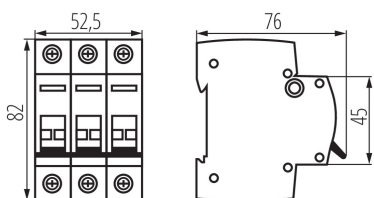

23234 KMI-3/80A

Comutator de izolare, modular

5905339232342

DATE GENERALE:

Categorie de utilizare: AC-22A

Culoare: alb

Loc de aplicare: în interior

Norm: PN-EN 60947-3

Lungime [mm]: 76

Lățime [mm]: 52.5

Înălțime [mm]: 82

DATE TEHNICE:

Tensiune nominală [V]: 230/400 AC

Curent nominal [A]: 80

Frecvență nominală [Hz]: 50

Interval de temperatură ambiantă la care produsul poate fi expus [°C]: -25÷45

Intervalul secțiunilor transversale ale cablurilor aplicate [mm²]: 1÷50

Număr de module: 3

Grad IP: 20

DATE LOGISTICE:

Cu sunt ambalate: 4

Număr de bucăți în ambalajul intermediar: 4

Număr de bucăți în ambalajul comun: 40

Greutate unitară netă [g]: 250

Greutate [g]: 280

Lungimea ambalajului unitar [cm]: 5.5

Lățimea ambalajului unitar [cm]: 7.5

Înălțimea ambalajului unitar [cm]: 8.5

Greutatea cutiei de carton [kg]: 11.2

Lățimea cutiei de carton [cm]: 25

Înălțimea cutiei de carton [cm]: 19.5

Lungimea cutiei de carton [cm]: 45

Volumul cutiei de carton [m³]: 0.021938