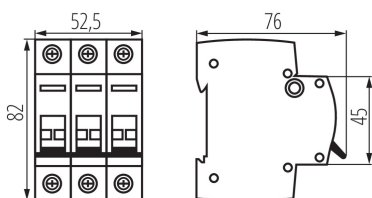

23235 KMI-3/100A

Comutator de izolare, modular

5905339232359

DATE GENERALE:

Categorie de utilizare: AC-22A

Culoare: alb

Loc de aplicare: în interior

Norm: PN-EN 60947-3

Lungime [mm]: 76

Lățime [mm]: 52.5

Înălțime [mm]: 82

DATE TEHNICE:

Tensiune nominală [V]: 230/400 AC

Curent nominal [A]: 100

Frecvență nominală [Hz]: 50

Interval de temperatură ambiantă la care produsul poate fi expus [°C]: -25÷45

Intervalul secțiunilor transversale ale cablurilor aplicate [mm²]: 1÷50

Număr de module: 3

Grad IP: 20

DATE LOGISTICE:

Cu sunt ambalate: 4

Număr de bucăți în ambalajul intermediar: 4

Număr de bucăți în ambalajul comun: 40

Greutate unitară netă [g]: 250

Greutate [g]: 280

Lungimea ambalajului unitar [cm]: 5.5

Lățimea ambalajului unitar [cm]: 7.5

Înălțimea ambalajului unitar [cm]: 8.5

Greutatea cutiei de carton [kg]: 11.2

Lățimea cutiei de carton [cm]: 25

Înălțimea cutiei de carton [cm]: 19.5

Lungimea cutiei de carton [cm]: 45

Volumul cutiei de carton [m³]: 0.021938