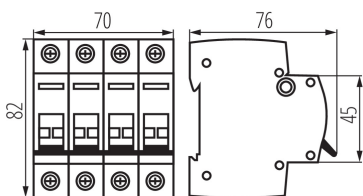

### DATE GENERALE:

**Categorie de utilizare:** AC-22A

**Culoare:** alb

**Loc de aplicare:** în interior

**Norm:** PN-EN 60947-3

**Lungime [mm]:** 76

**Lățime [mm]:** 70

**Înălțime [mm]:** 82

### DATE LOGISTICE:

**Cu sunt ambalate:** 3

**Număr de bucăți în ambalajul intermediar:** 3

**Număr de bucăți în ambalajul comun:** 30

**Greutate unitară netă [g]:** 330

**Greutate [g]:** 370

**Lungimea ambalajului unitar [cm]:** 7.5

**Lățimea ambalajului unitar [cm]:** 7.5

**Înălțimea ambalajului unitar [cm]:** 8.5

**Greutatea cutiei de carton [kg]:** 11.1

**Lățimea cutiei de carton [cm]:** 25

**Înălțimea cutiei de carton [cm]:** 19.5

**Lungimea cutiei de carton [cm]:** 46

**Volumul cutiei de carton [m<sup>3</sup>]:** 0.022425