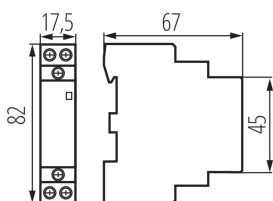

23240 KMC-20-20

Contactor modular, control 230V AC

5905339232403

DATE GENERALE:

Categorie de utilizare: AC-7A, AC-7B

Culoare: alb

Loc de montare: pe șină TH35

Loc de aplicare: în interior

Număr de contacte normal deschise/normal închise: 2/0

Număr de module: 1

Puterea nominală AC-7A/230: 4kW

Puterea nominală AC-7B/230: 1,2kW

Tensiune de alimentare a bobinei [V]: 230V AC 50/60Hz

Curent nominal I(N) AC-7A/AC-1: 20A

Curent nominal I(N) AC-7B/AC-1: 7A

Grad IP: 20

DATE LOGISTICE:

Cu sunt ambalate: 12

Număr de bucăți în ambalajul intermediar: 12

Număr de bucăți în ambalajul comun: 120

Greutate unitară netă [g]: 120

Greutate [g]: 130

Lungimea ambalajului unitar [cm]: 2

Lățimea ambalajului unitar [cm]: 7.5

Înălțimea ambalajului unitar [cm]: 8.5

Greutatea cutiei de carton [kg]: 15.6

Lățimea cutiei de carton [cm]: 25

Înălțimea cutiei de carton [cm]: 19.5