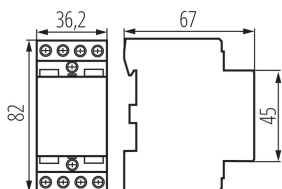

### DATE GENERALE:

**Categorie de utilizare:** AC-7A, AC-7B

**Culoare:** alb

**Loc de montare:** pe șină TH35

**Loc de aplicare:** în interior

**Norm:** PN-EN 60947-4-1

### DATE LOGISTICE:

**Cu sunt ambalate:** 6

**Număr de bucăți în ambalajul intermediar:** 6

**Număr de bucăți în ambalajul comun:** 60

**Greutate unitară netă [g]:** 210

**Greutate [g]:** 230

**Lungimea ambalajului unitar [cm]:** 3.5

**Lățimea ambalajului unitar [cm]:** 7.5

**Înălțimea ambalajului unitar [cm]:** 8.5

**Greutatea cutiei de carton [kg]:** 13.8

**Lățimea cutiei de carton [cm]:** 28

**Înălțimea cutiei de carton [cm]:** 18.5

**Lungimea cutiei de carton [cm]:** 47

**Volumul cutiei de carton [m<sup>3</sup>]:** 0.024346