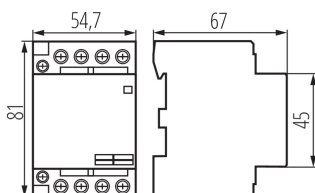

### DATE GENERALE:

**Categorie de utilizare:** AC-7A, AC-7B

**Culoare:** alb

**Loc de montare:** pe șină TH35

**Loc de aplicare:** în interior

**Norm:** PN-EN 60947-4-1

### DATE LOGISTICE:

**Cu sunt ambalate:** 4

**Număr de bucăți în ambalajul intermediar:** 4

**Număr de bucăți în ambalajul comun:** 40

**Greutate unitară netă [g]:** 320

**Greutate [g]:** 350

**Lungimea ambalajului unitar [cm]:** 5.5

**Lățimea ambalajului unitar [cm]:** 7

**Înălțimea ambalajului unitar [cm]:** 8.5

**Greutatea cutiei de carton [kg]:** 14

**Lățimea cutiei de carton [cm]:** 28

**Înălțimea cutiei de carton [cm]:** 18.5

**Lungimea cutiei de carton [cm]:** 47