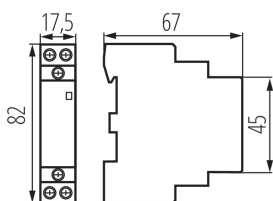

### DATE GENERALE:

**Categorie de utilizare:** AC-7A, AC-7B

**Culoare:** alb

**Loc de montare:** pe șină TH35

**Loc de aplicare:** în interior

**Norm:** PN-EN 60947-4-1

### DATE LOGISTICE:

**Cu sunt ambalate:** 12

**Număr de bucăți în ambalajul intermediar:** 12

**Număr de bucăți în ambalajul comun:** 120

**Greutate unitară netă [g]:** 120

**Greutate [g]:** 130

**Lungimea ambalajului unitar [cm]:** 2

**Lățimea ambalajului unitar [cm]:** 7.5

**Înălțimea ambalajului unitar [cm]:** 8.5

**Greutatea cutiei de carton [kg]:** 15.6

**Lățimea cutiei de carton [cm]:** 25

**Înălțimea cutiei de carton [cm]:** 19.5

**Lungimea cutiei de carton [cm]:** 45

**Volumul cutiei de carton [m<sup>3</sup>]:** 0.021938