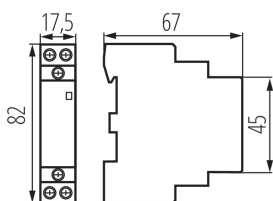

23251 KMC-25-20

Contactor modular, control 230V AC

5905339232519

DATE GENERALE:

Categorie de utilizare: AC-7A, AC-7B

Culoare: alb

Loc de montare: pe șină TH35

Loc de aplicare: în interior

Norm: PN-EN 60947-4-1

DATE TEHNICE:

Tensiune nominală [V]: 230 AC

Frecvență nominală [Hz]: 50

Interval de temperatură ambiantă la care produsul poate fi expus [°C]: -25÷40

Tip de conexiune: bloc de conectare

Număr de contacte normal deschise/normal închise: 2/0

Număr de module: 1

Puterea nominală AC-7A/230: 5kW

Puterea nominală AC-7B/230: 1,4kW

Tensiune de alimentare a bobinei [V]: 230V AC 50/60Hz

Curent nominal I(N) AC-7A/AC-1: 25A

Curent nominal I(N) AC-7B/AC-1: 8,5A

Grad IP: 20

DATE LOGISTICE:

Cu sunt ambalate: 12

Număr de bucăți în ambalajul intermediar: 12

Număr de bucăți în ambalajul comun: 120

Greutate unitară netă [g]: 126

Greutate [g]: 134.17

Lungimea ambalajului unitar [cm]: 2

Lățimea ambalajului unitar [cm]: 7

Înălțimea ambalajului unitar [cm]: 8.5

Greutatea cutiei de carton [kg]: 16.1004

Lățimea cutiei de carton [cm]: 24.5

Înălțimea cutiei de carton [cm]: 20

Lungimea cutiei de carton [cm]: 46

Volumul cutiei de carton [m³]: 0.02254