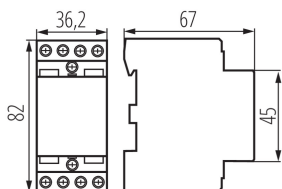

23252 KMC-25-40

Contactor modular, control 230V AC

5905339232526

DATE GENERALE:

Categorie de utilizare: AC-7A, AC-7B

Culoare: alb

Loc de montare: pe șină TH35

Loc de aplicare: în interior

Norm: PN-EN 60947-4-1

DATE TEHNICE:

Tensiune nominală [V]: 230 AC

Frecvență nominală [Hz]: 50

Interval de temperatură ambiantă la care produsul poate fi expus [°C]: -25÷40

Tip de conexiune: bloc de conectare

Număr de contacte normal deschise/normal închise: 4/0

Număr de module: 2

Puterea nominală AC-7A/400: 15kW

Puterea nominală AC-7B/400: 4kW

Tensiune de alimentare a bobinei [V]: 230V AC 50/60Hz

Curent nominal I(N) AC-7A/AC-1: 25A

Curent nominal I(N) AC-7B/AC-1: 8,5A

Grad IP: 20

DATE LOGISTICE:

Cu sunt ambalate: 6

Număr de bucăți în ambalajul intermediar: 6

Număr de bucăți în ambalajul comun: 60

Greutate unitară netă [g]: 206

Greutate [g]: 223.33

Lungimea ambalajului unitar [cm]: 3.5

Lățimea ambalajului unitar [cm]: 7

Înălțimea ambalajului unitar [cm]: 8.5

Greutatea cutiei de carton [kg]: 13.3998

Lățimea cutiei de carton [cm]: 24.5

Înălțimea cutiei de carton [cm]: 20

Lungimea cutiei de carton [cm]: 46

Volumul cutiei de carton [m³]: 0.02254