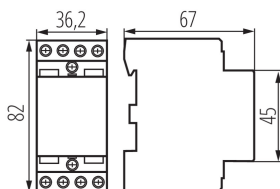

23253 KMC-40-20

Contactor modular, control 230V AC

5905339232533

DATE GENERALE:

Categorie de utilizare: AC-7A, AC-7B

Culoare: alb

Loc de montare: pe șină TH35

Loc de aplicare: în interior

Curent nominal I(N) AC-7B/AC-1: 15A

Grad IP: 20

DATE LOGISTICE:

Cu sunt ambalate: 6

Număr de bucăți în ambalajul intermediar: 6

Număr de bucăți în ambalajul comun: 60

Greutate unitară netă [g]: 228

Greutate [g]: 245

Lungimea ambalajului unitar [cm]: 3.5

Lățimea ambalajului unitar [cm]: 7

Înălțimea ambalajului unitar [cm]: 8.5

Greutatea cutiei de carton [kg]: 14.7

Lățimea cutiei de carton [cm]: 24.5

Înălțimea cutiei de carton [cm]: 20

Lungimea cutiei de carton [cm]: 46

Volumul cutiei de carton [m³]: 0.02254