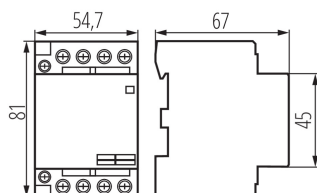

23254 KMC-40-40

Contactor modular, control 230V AC

5905339232540

DATE GENERALE:

Categorie de utilizare: AC-7A, AC-7B

Culoare: alb

Loc de montare: pe șină TH35

Loc de aplicare: în interior

Norm: PN-EN 60947-4-1

DATE TEHNICE:

Tensiune nominală [V]: 230 AC

Frecvență nominală [Hz]: 50

Interval de temperatură ambiantă la care produsul poate fi expus [°C]: -25÷40

Tip de conexiune: bloc de conectare

Număr de contacte normal deschise/normal închise: 4/0

Număr de module: 3

Puterea nominală AC-7A/400: 40kW

Puterea nominală AC-7B/400: 13kW

Tensiune de alimentare a bobinei [V]: 230V AC 50/60Hz

Curent nominal I(N) AC-7A/AC-1: 40A

Curent nominal I(N) AC-7B/AC-1: 15A

Grad IP: 20

DATE LOGISTICE:

Cu sunt ambalate: 4

Număr de bucăți în ambalajul intermediar: 4

Număr de bucăți în ambalajul comun: 40

Greutate unitară netă [g]: 316

Greutate [g]: 270

Lungimea ambalajului unitar [cm]: 5.5

Lățimea ambalajului unitar [cm]: 7

Înălțimea ambalajului unitar [cm]: 8.5

Greutatea cutiei de carton [kg]: 10.8

Lățimea cutiei de carton [cm]: 24.5

Înălțimea cutiei de carton [cm]: 20

Lungimea cutiei de carton [cm]: 46

Volumul cutiei de carton [m³]: 0.02254