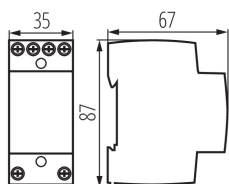

23260 KTF-8-24

Transformator sonerie pe șină TH35

5905339232601

DATE GENERALE:

Culoare: alb

Loc de montare: pe șină TH35

Norm: PN-EN 61558

Lungime [mm]: 35

Lățime [mm]: 67

Înălțime [mm]: 87

DATE TEHNICE:

Tensiune nominală [V]: 230 AC

Număr de module: 2

Putere nominală [VA]: 8

Tensiune de intrare - PRI [V]: 230 AC

Tensiune de ieșire - SEC [V]: 8/12/24V AC

DATE LOGISTICE:

Cu sunt ambalate: 40

Număr de bucăți în ambalajul intermediar: 1

Număr de bucăți în ambalajul comun: 40

Greutate unitară netă [g]: 320

Greutate [g]: 354.5

Lungimea ambalajului unitar [cm]: 9

Lățimea ambalajului unitar [cm]: 4.5

Înălțimea ambalajului unitar [cm]: 8

Greutatea cutiei de carton [kg]: 14.18

Lățimea cutiei de carton [cm]: 23.5

Înălțimea cutiei de carton [cm]: 18.5

Lungimea cutiei de carton [cm]: 38