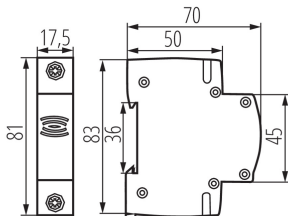

23261 KDOB-230V

Ton de apel modular pe șină TH35

5905339232618

DATE GENERALE:

Culoare: alb

Loc de montare: na szynę TH35

Norma: PN-EN61558-1

Lungime [mm]: 70

Lățime [mm]: 17.5

Înălțime [mm]: 83

DATE TEHNICE:

Tensiune nominală [V]: 230 AC

Frecvență nominală [Hz]: 50

Număr de module: 1

Nivel de zgomot [dB]: 78

Grad IP: 20

DATE LOGISTICE:

Unitate de măsură: bucată

Cu sunt ambalate: 12

Număr de bucăți în ambalajul intermediar : 12

Număr de bucăți în ambalajul comun : 120

Greutate unitară netă [g]: 82

Greutate [g]: 92

Lungimea ambalajului unitar [cm]: 2

Lățimea ambalajului unitar [cm]: 7.5

Înălțimea ambalajului unitar [cm]: 8.5

Greutatea cutiei de carton [kg]: 11.04

Lățimea cutiei de carton [cm]: 28

Înălțimea cutiei de carton [cm]: 19.5

Lungimea cutiei de carton [cm]: 47