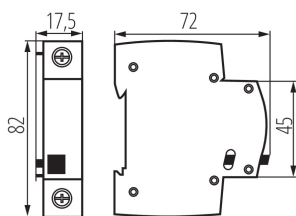

23311 KSGP-1

Distanțiere pentru un singur modul pe șină TH35

5905339233110

DATE GENERALE:

Culoare: alb

Norm: EN60947-5-1

Lungime [mm]: 72

Lățime [mm]: 17.5

Înălțime [mm]: 82

DATE TEHNICE:

Număr de module: 1

Grad IP: 20

DATE LOGISTICE:

Cu sunt ambalate: 12

Număr de bucăți în ambalajul intermediar: 12

Număr de bucăți în ambalajul comun: 120

Greutate unitară netă [g]: 40

Greutate [g]: 50

Lungimea ambalajului unitar [cm]: 7.5

Lățimea ambalajului unitar [cm]: 2

Înălțimea ambalajului unitar [cm]: 8.5

Greutatea cutiei de carton [kg]: 6

Lățimea cutiei de carton [cm]: 25

Înălțimea cutiei de carton [cm]: 19.5

Lungimea cutiei de carton [cm]: 45

Volumul cutiei de carton [m³]: 0.021938