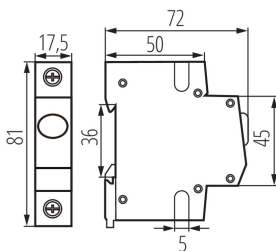

23320 KLI-R

TH35 detector de tensiune montat pe șină

5905339233202

DATE GENERALE:

Culoare: alb

Loc de montare: pe șină TH35

Norm: PN-EN 60947-5-1

Număr de câmpuri: 1

DATE TEHNICE:

Tensiune nominală [V]: 220-240 AC

Frecvență nominală [Hz]: 50

Număr de module: 1

Grad IP: 20

DATE LOGISTICE:

Cu sunt ambalate: 12

Număr de bucăți în ambalajul intermediar: 12

Număr de bucăți în ambalajul comun: 120

Greutate unitară netă [g]: 60

Greutate [g]: 70

Lungimea ambalajului unitar [cm]: 7.5

Lățimea ambalajului unitar [cm]: 2

Înălțimea ambalajului unitar [cm]: 8.5

Greutatea cutiei de carton [kg]: 8.4

Lățimea cutiei de carton [cm]: 25

Înălțimea cutiei de carton [cm]: 19.5

Lungimea cutiei de carton [cm]: 45

Volumul cutiei de carton [m³]: 0.021938