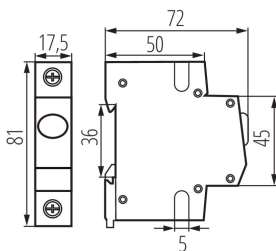

23321 KLI-G

TH35 detector de tensiune montat pe șină

5905339233219

DATE GENERALE:

Culoare: alb

Loc de montare: pe șină TH35

Norm: PN-EN 60947-5-1

Număr de câmpuri: 1

DATE TEHNICE:

Tensiune nominală [V]: 220-240 AC

Frecvență nominală [Hz]: 50

Număr de module: 1

Grad IP: 20

DATE LOGISTICE:

Cu sunt ambalate: 12

Număr de bucăți în ambalajul intermediar: 12

Număr de bucăți în ambalajul comun: 120

Greutate unitară netă [g]: 60

Greutate [g]: 70

Lungimea ambalajului unitar [cm]: 7.5

Lățimea ambalajului unitar [cm]: 2

Înălțimea ambalajului unitar [cm]: 8.5

Greutatea cutiei de carton [kg]: 8.4

Lățimea cutiei de carton [cm]: 25

Înălțimea cutiei de carton [cm]: 19.5

Lungimea cutiei de carton [cm]: 45

Volumul cutiei de carton [m³]: 0.021938