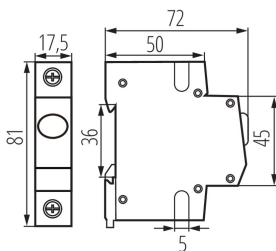

23322 KLI-Y

TH35 detector de tensiune montat pe șină

5905339233226

DATE GENERALE:

Culoare: alb

Loc de montare: pe șină TH35

Norm: PN-EN 60947-5-1

Număr de câmpuri: 1

DATE TEHNICE:

Tensiune nominală [V]: 220-240 AC

Frecvență nominală [Hz]: 50

Număr de module: 1

Grad IP: 20

DATE LOGISTICE:

Cu sunt ambalate: 12

Număr de bucăți în ambalajul intermediar: 12

Număr de bucăți în ambalajul comun: 120

Greutate unitară netă [g]: 60

Greutate [g]: 70

Lungimea ambalajului unitar [cm]: 7.5

Lățimea ambalajului unitar [cm]: 2

Înălțimea ambalajului unitar [cm]: 8.5

Greutatea cutiei de carton [kg]: 8.4

Lățimea cutiei de carton [cm]: 25

Înălțimea cutiei de carton [cm]: 19.5

Lungimea cutiei de carton [cm]: 45

Volumul cutiei de carton [m³]: 0.021938