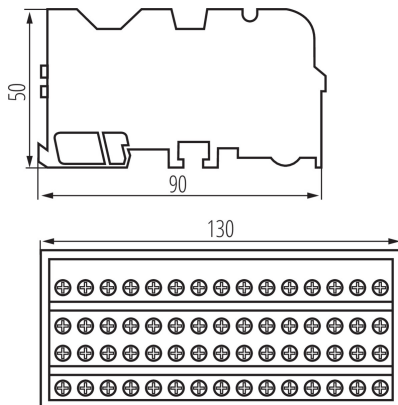

23333 KTB-125-15-M

Bloc de distribuție

5905339233332

DATE GENERALE:

Culoare: alb

Loc de montare: pe șină TH35

Norm: PN-EN 60947-7-1

DATE TEHNICE:

Tensiune nominală [V]: 500 AC

Curent nominal [A]: 125

Frecvență nominală [Hz]: 50

DATE LOGISTICE:

Cu sunt ambalate: 50

Număr de bucăți în ambalajul intermediar: 1

Număr de bucăți în ambalajul comun: 50

Greutate unitară netă [g]: 420

Greutate [g]: 470

Lungimea ambalajului unitar [cm]: 14

Lățimea ambalajului unitar [cm]: 9.5

Înălțimea ambalajului unitar [cm]: 6

Greutatea cutiei de carton [kg]: 23.5

Lățimea cutiei de carton [cm]: 29

Înălțimea cutiei de carton [cm]: 30.5

Lungimea cutiei de carton [cm]: 47

Volumul cutiei de carton [m³]: 0.041572