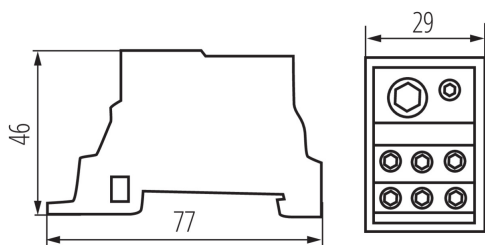

23335 KTB-125-1-M

Bloc de distribuție

5905339233356

DATE GENERALE:

Culoare: alb

Loc de montare: pe șină TH35

Norm: PN-EN 60947-7-1

DATE TEHNICE:

Tensiune nominală [V]: 690 AC

Curent nominal [A]: 125

Frecvență nominală [Hz]: 50

DATE LOGISTICE:

Cu sunt ambalate: 5

Număr de bucăți în ambalajul intermediar: 5

Număr de bucăți în ambalajul comun: 150

Greutate unitară netă [g]: 136

Greutate [g]: 146.47

Lungimea ambalajului unitar [cm]: 3

Lățimea ambalajului unitar [cm]: 4.5

Înălțimea ambalajului unitar [cm]: 7.5

Greutatea cutiei de carton [kg]: 21.9705

Lățimea cutiei de carton [cm]: 25.5

Înălțimea cutiei de carton [cm]: 28

Lungimea cutiei de carton [cm]: 32

Volumul cutiei de carton [m³]: 0.022848