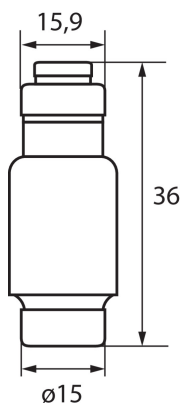

23352 KFL-D02-35

Siguranta gG/gL, D02

5905339233523

DATE GENERALE:

Culoare: alb

Norm: PN-EN 6047-3

DATE TEHNICE:

Tensiune nominală [V]: 400 AC

Curent nominal [A]: 35

Frecvență nominală [Hz]: 50

DATE LOGISTICE:

Cu sunt ambalate: 10

Număr de bucăți în ambalajul intermediar: 10

Număr de bucăți în ambalajul comun: 1000

Greutate unitară netă [g]: 14

Greutate [g]: 15.82

Lungimea ambalajului unitar [cm]: 1.6

Lățimea ambalajului unitar [cm]: 1.6

Înălțimea ambalajului unitar [cm]: 3.6

Greutatea cutiei de carton [kg]: 15.82

Lățimea cutiei de carton [cm]: 28

Înălțimea cutiei de carton [cm]: 20

Lungimea cutiei de carton [cm]: 35

Volumul cutiei de carton [m³]: 0.0196