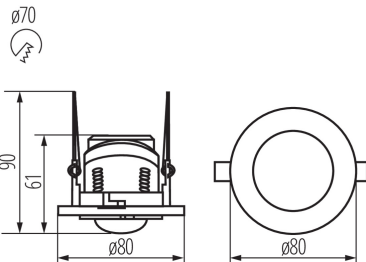

23451 MERGE ADJ-O

Senzor de mișcare PIR

5905339234513

DATE GENERALE:

Culoare: alb

Loc de montare: pentru încastrare în tavan

Loc de aplicare: în interior

Micro-decalaj între contactele releului: da

Înălțime [mm]: 90

Diametru [mm]: 80

DATE TEHNICE:

Tensiune nominală [V]: 220-240 AC

Frecvență nominală [Hz]: 50

Clasă de protecție împotriva șocurilor electrice: II

Material: material din plastic

Interval de temperatură ambiantă la care produsul poate fi expus [°C]: 5÷25

Tip de senzor: PIR

Tip de conexiune: bloc de conectare

Intervalul secțiunilor transversale ale cablurilor aplicate [mm²]: 0,75÷1,5

Sensor-operation time [second-minute]: 10-15

unghiul de activare a senzorului [°]: H360/V120

DATE LOGISTICE:

Cu sunt ambalate: 50

Număr de bucăți în ambalajul intermediar: 1

Număr de bucăți în ambalajul comun: 50

Greutate unitară netă [g]: 94

Greutate [g]: 140.4

Lungimea ambalajului unitar [cm]: 10