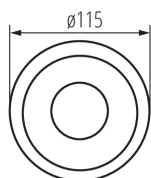

Senzor de mișcare PIR

5905339234520

DATE GENERALE:

Culoare: alb

Loc de montare: pentru montare pe tavan

Loc de aplicare: în interior

Micro-decalaj între contactele releului: da

Înălțime [mm]: 25

Diametru [mm]: 115

DATE TEHNICE:

Tensiune nominală [V]: 220-240 AC

Frecvență nominală [Hz]: 50

Clasă de protecție împotriva șocurilor electrice: II

Material: material din plastic

Interval de temperatură ambiantă la care produsul poate fi expus [°C]: 5÷25

Tip de senzor: PIR

Tip de conexiune: bloc de conectare

Intervalul secțiunilor transversale ale cablurilor aplicate [mm²]: 0,75÷1,5

Sensor-operation time [second-minute]: 10-15

unghiul de activare a senzorului [°]: H360/V120

DATE LOGISTICE:

Cu sunt ambalate: 50

Număr de bucăți în ambalajul intermediar: 1

Număr de bucăți în ambalajul comun: 50

Greutate unitară netă [g]: 110

Greutate [g]: 158.8

Lungimea ambalajului unitar [cm]: 12