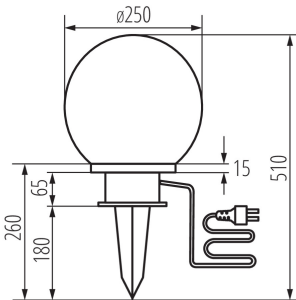

Corp de iluminat de grădină cu sursă de iluminat înlocuibilă

5905339235107

IP
44

Spot încastrat remarcabil și totuși simplu în forma sa Kanlux IDAVA este modalitatea perfectă de a crea spații luminoase în grădină. Aceste corpuri de iluminat se caracterizează printr-un grad ridicat de etanșeitate, iar construcția acestora și plasticul, din care este fabricat dispersorul, protejează suplimentar sursa de lumină de influența factorilor externi.

DATE GENERALE:

Culoare: alb

Loc de montare: în sol

Loc de aplicare: în interior și exterior

Distanță minimă de la obiectul iluminat: 0,2m

Înălțime [mm]: 510

Diametru [mm]: 250

DATE TEHNICE:

Tensiune nominală [V]: 220-240 AC

Frecvență nominală [Hz]: 50

Putere maximă [W]: 25

Clasă de protecție împotriva șocurilor electrice: II

Materialul abajurului: material din plastic

Sursă de lumină: GLS/CFL/LED

Sursa de lumină face parte din set: nu

Ax: E27

Interval de temperatură ambiantă la care produsul poate fi expus [°C]: -10÷35

Materialul carcasei: material din plastic

Tip de conexiune: cablu terminat cu ștecher

Intervalul secțiunilor transversale ale cablurilor aplicate [mm²]: 0,5÷2,5

Lungimea cablului [m]: 3

Secțiune transversală a cablului [mm²]: 1

Grad IP: 44

DATE LOGISTICE:

Cu sunt ambalate: 6

Număr de bucăți în ambalajul intermediar: 1

Număr de bucăți în ambalajul comun: 6

Greutate unitară netă [g]: 700

Greutate [g]: 1198.33

Lungimea ambalajului unitar [cm]: 27

Lățimea ambalajului unitar [cm]: 27

Înălțimea ambalajului unitar [cm]: 27

Greutatea cutiei de carton [kg]: 7.18998

Lățimea cutiei de carton [cm]: 56