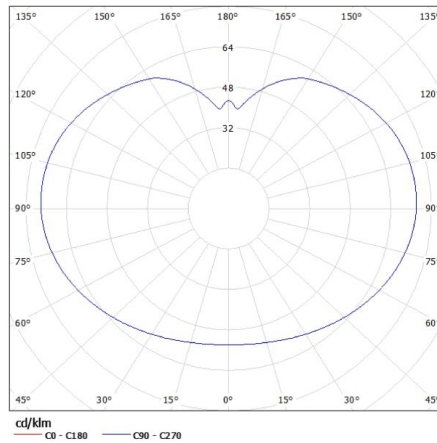

INFORMAȚII SUPPLEMENTARE:

- Cablu de 3 m inclus

KANLUX S.A. (kat 23510) IDAVA 25 / Krzywa rozsytu światła (biegunowo)